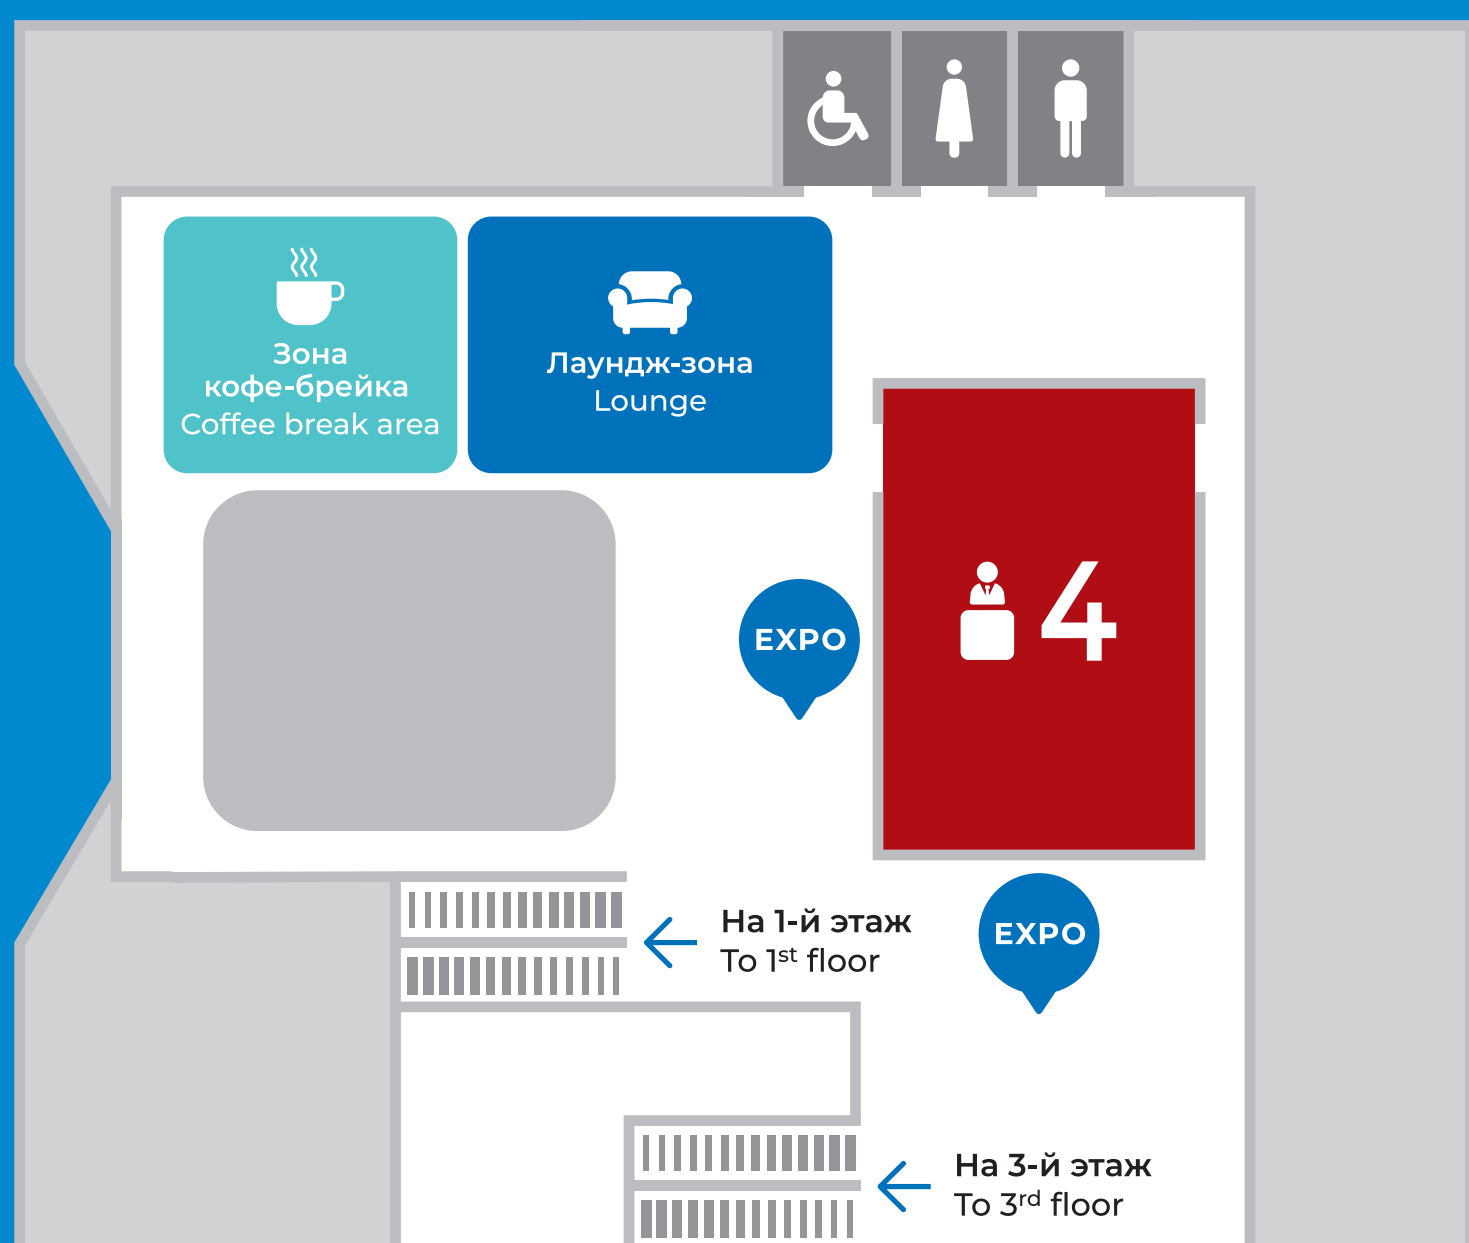

# 1 ЭТАЖ FLOOR

НАЦИОНАЛЬНОЕ  
ЗДРАВООХРАНЕНИЕ

МИНИСТЕРСТВО  
ЗДРАВООХРАНЕНИЯ  
РОССИЙСКОЙ ФЕДЕРАЦИИ

РОСКОНТРЕСС  
Пространство жизни

## Кластер «Ломоносов» Lomonosov Cluster

-  Конференц-залы  
Conference halls
-  Аккредитация  
Accreditation
-  Информация  
Information
-  Зарядка мобильных устройств  
Mobile device charging
-  Оформление командировочных  
Business trip registration
-  Гардероб  
Cloakroom
-  Камера хранения  
Luggage room
-  Выставка, посвященная  
Николаю Александровичу Семашко:  
«От Н.А. Семашко до наших дней»  
Exhibition dedicated to Nikolai Semashko:  
'From Nikolai Semashko to the Present Day'
-  Точка пресс-подходов /  
точка церемоний подписания / фотозона  
Press point /  
signing ceremony point / photo area
-  Кофейня • Café  
Do.Bro Coffee
-  Зона кофе-брейка  
Coffee break area
-  Туалеты  
Toilets

# 2 ЭТАЖ FLOOR

# 3 ЭТАЖ FLOOR